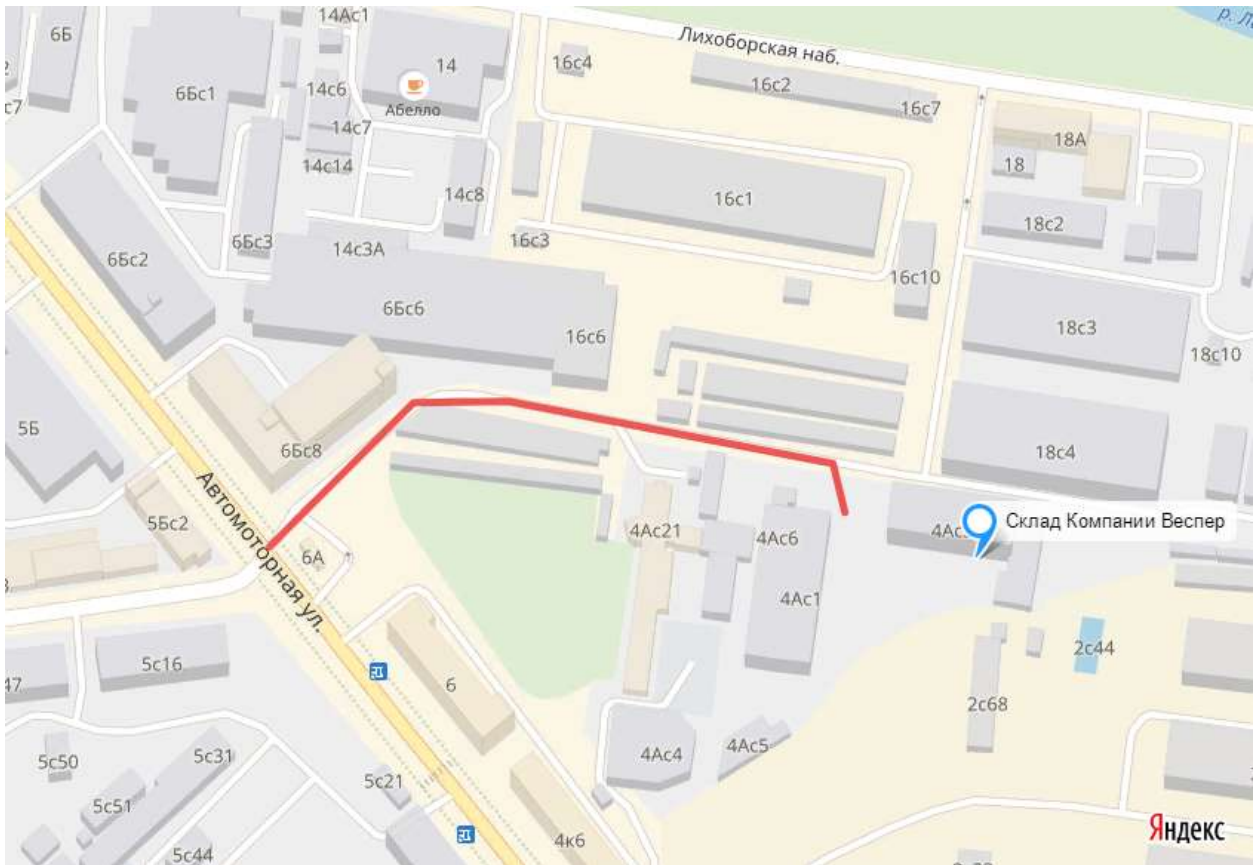

СХЕМА ПРОЕЗДА НА СКЛАД НА АВТОМОБИЛЕ
(адрес склада: 125438, г.Москва, ул.Автомоторная, д.4А, стр.3)

1. Двигайтесь по Автомоторной улице до АЗС Лукойл

2. Поверните в проезд слева от АЗС Лукойл

3. Через 300 метров поверните направо к металлическим воротам

4. Сообщите охране, что вы прибыли в Компанию Веспер

5. Въехав на территорию, припаркуйте автомобиль у 4-этажного здания

6. Пройдите в офис Компании Веспер

7. Войдите в дверь и поднимитесь по лестнице на второй этаж